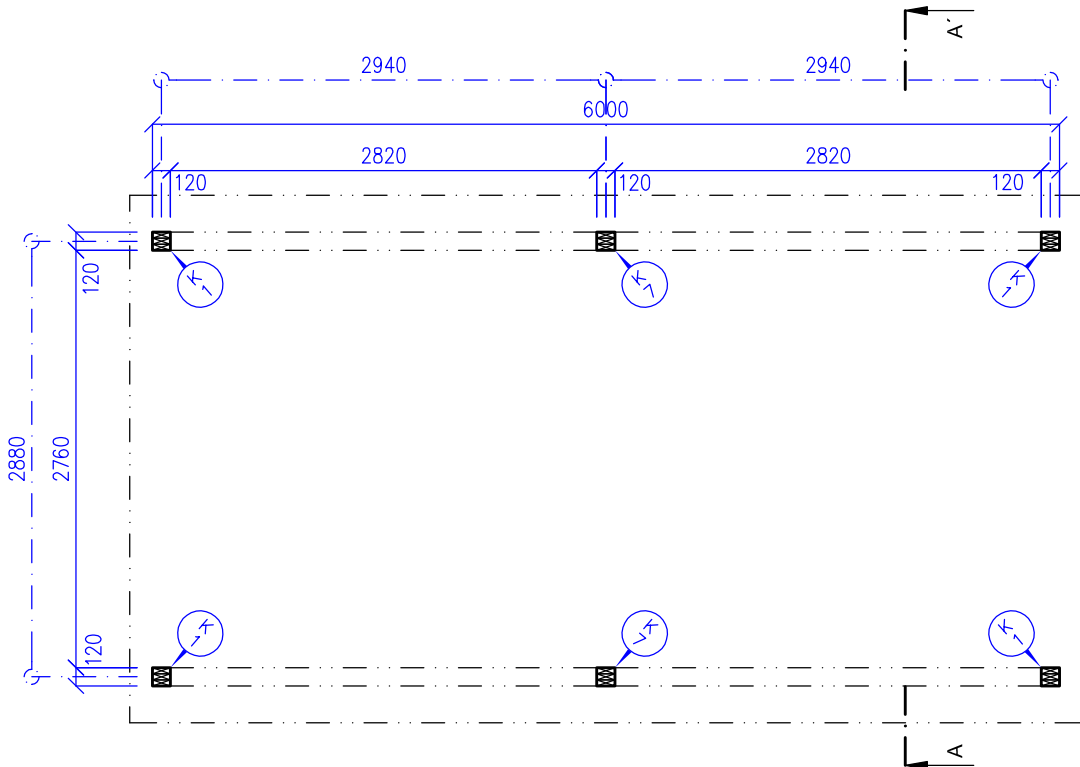

VÝKRES:
PŮDORYS

M 1:50

KROV

AKCE: CARPORT 3 x 6 m

č.v.: A0

VÝKRES:
ŘEZ A-A'

M 1:50

BOČNÍ POHLED

AKCE: CARPORT 3 x 6 m

č.v.: A1