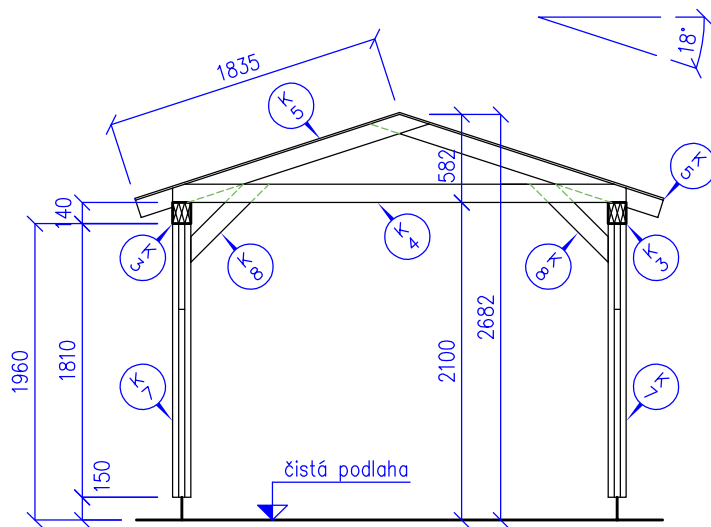

VÝKRES:
PŮDORYS

M 1:50

KROV

AKCE: CARPORT 3 x 6 m

č.v.: A0

VÝKRES:
ŘEZ A-A'

M 1:50

BOČNÍ POHLED

AKCE: CARPORT 3 x 6 m

č.v.: A1