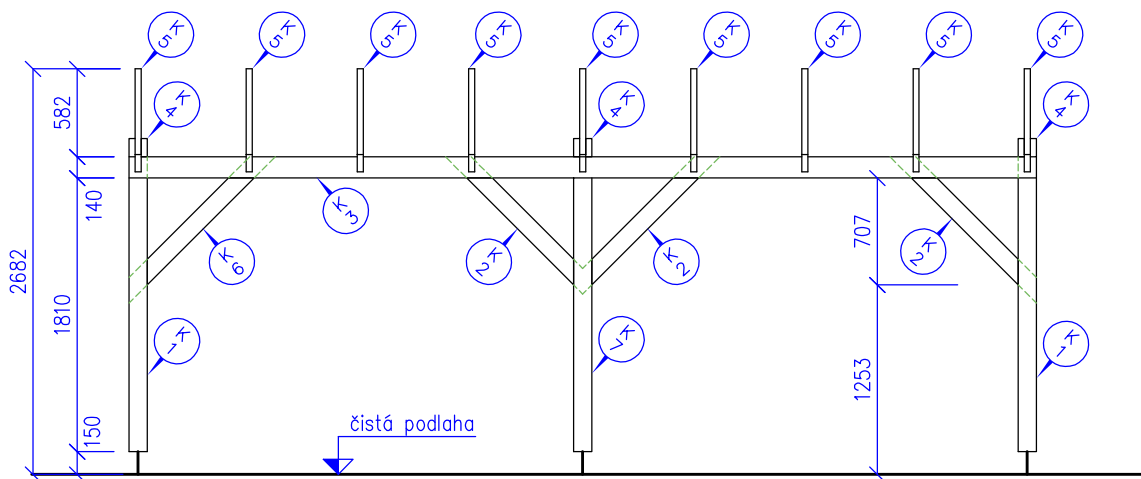

VÝKRES:
PŮDORYS

M 1:50

KROV

AKCE: CARPORT 3 x 6 m

č.v.: A0

VÝKRES:
ŘEZ A-A'

M 1:50

BOČNÍ POHLED

AKCE: CARPORT 3 x 6 m

č.v.: A1