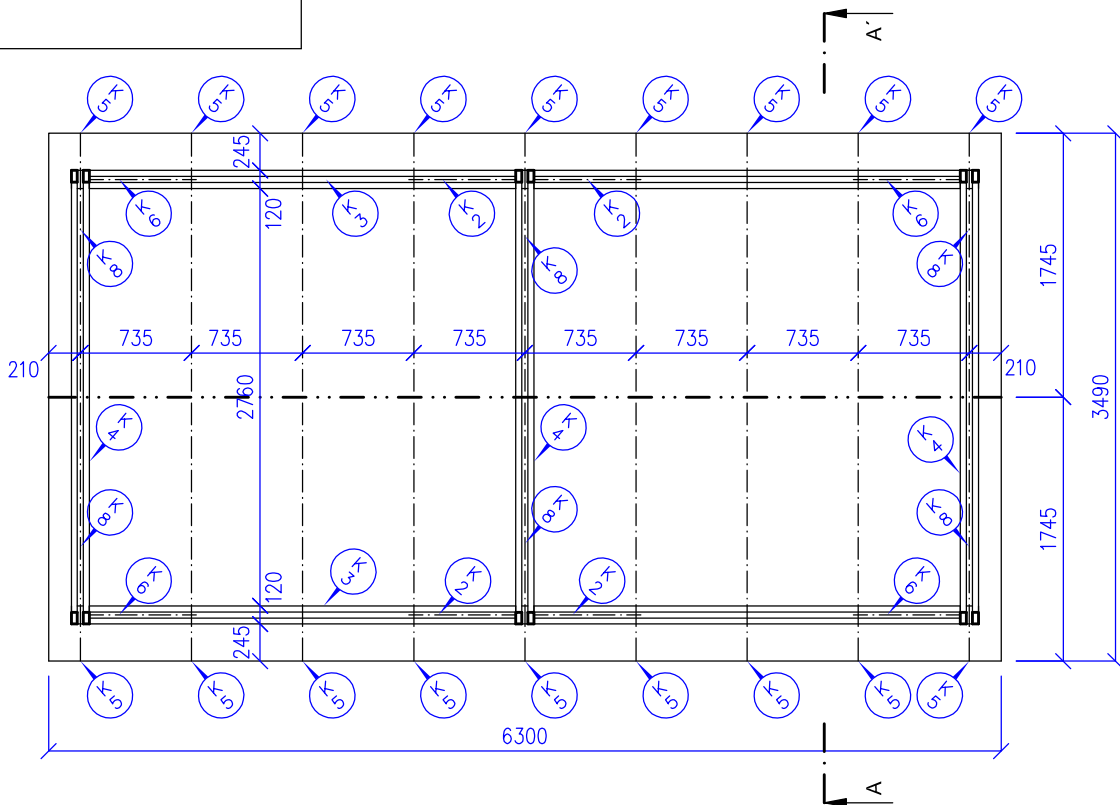

VÝKRES:
PŮDORYS

M 1:50

KROV

AKCE: CARPORT 3 x 6 m

č.v.: A0

VÝKRES:
ŘEZ A-A'

M 1:50

BOČNÍ POHLED

AKCE: CARPORT 3 x 6 m

č.v.: A1